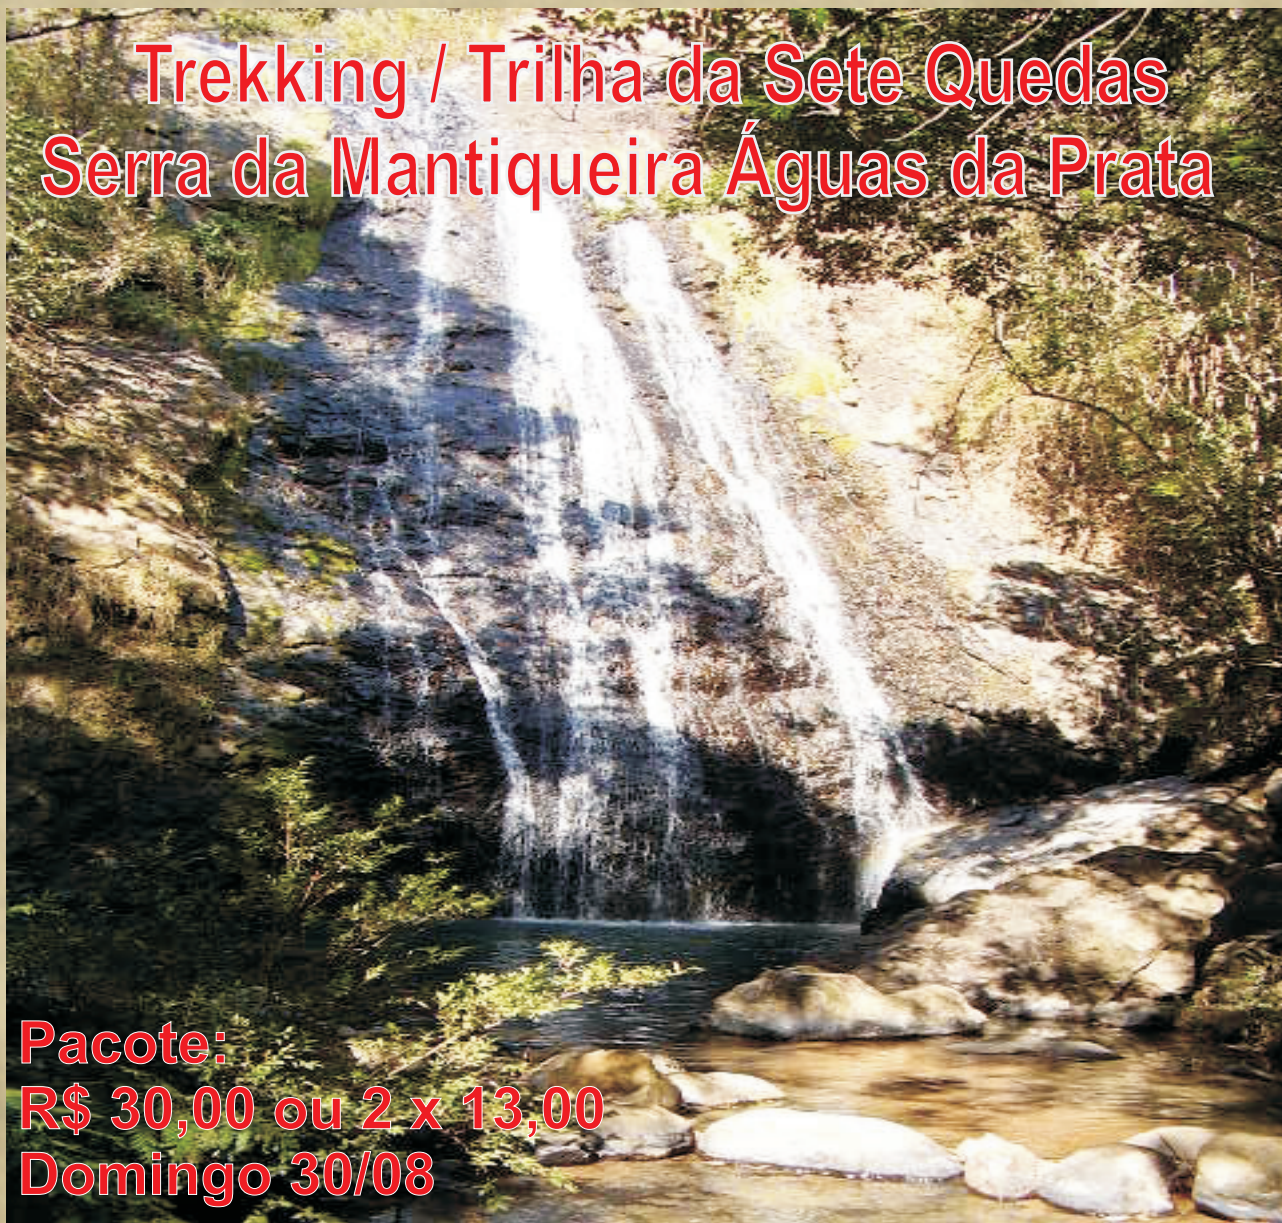

## Trekking / Trilha da Sete Quedas Serra da Mantiqueira Águas da Prata

**Pacote:**  
**R\$ 30,00 ou 2 x 13,00**  
**Domingo 30/08**

O Pacote Inclui: Trekking, Guia Especializado, Condutor de Esporte Aventura  
Kit- Lanche sanduíche natural e Barra de cereal. Transporte Opcional R\$10,00  
Roteiro programado período manhã 9:00hs. Antecedência de Reservas.